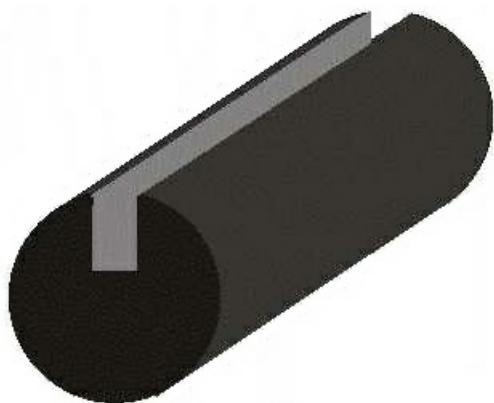

TKP LEMOVKA EPDM KULATÁ SE ZÁŘEZEM 70°ShA - Kompaktní pryž kruhového tvaru s drážkou

Kód produktu: 26067

TKP-d17x5EPDM70

- Pracovní teplota: **-40°C až +100°C**
- Materiál produktu: **EPDM**
- Tvrdost: **70° Shore A (+/-5°)**
- Použití produktu: **Ochrana zdraví, jako těsnění na hrany kovů, dřeva nebo plastů**
- Vlastnosti: **Odolný povětrnostním vlivům**
- Vnější barva: **Černá**

Kompaktní gumový profil kruhového tvaru s drážkou pro ochranu hran a mezer.

Varianty zboží

Objednací kód

Průměr

Výška

Poznámka

Hmotnost

Balení [MJ]