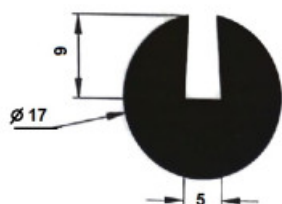

TKP LEMOVKA EPDM KULATÁ SE ZÁŘEZEM 70°ShA - Kompaktní pryž kruhového tvaru s drážkou

Kód produktu: 26067

TKP-d17x5EPDM70

- Pracovní teplota: **-40°C až +100°C**
- Materiál produktu: **EPDM**
- Tvrdost: **70° Shore A (+/-5°)**
- Použití produktu: **Ochrana zdraví, jako těsnění na hrany kovů, dřeva nebo plastů**
- Vlastnosti: **Odolný povětrnostním vlivům**
- Vnější barva: **Černá**

Kompaktní gumový profil kruhového tvaru s drážkou pro ochranu hran a mezer.

Varianty zboží

Objednací kód

Průměr

Výška

Poznámka

Hmotnost

Balení [MJ]