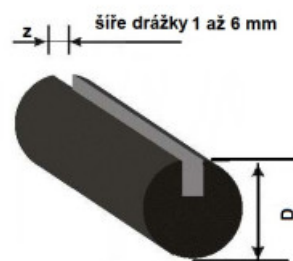

TKP LEMOVKA EPDM KULATÁ SE ZÁŘEZEM 70°ShA - Kompaktní pryž kruhového tvaru s drážkou

Kód produktu: 26067

TKP-d17x5EPDM70

- Pracovní teplota: **-40°C až +100°C**
- Materiál produktu: **EPDM**
- Tvrdost: **70° Shore A (+/-5°)**
- Použití produktu: **Ochrana zdraví, jako těsnění na hrany kovů, dřeva nebo plastů**
- Vlastnosti: **Odolný povětrnostním vlivům**
- Vnější barva: **Černá**

Kompaktní gumový profil kruhového tvaru s drážkou pro ochranu hran a mezer.

Varianty zboží

Objednací kód

Průměr

Výška

Poznámka

Hmotnost

Balení [MJ]

Vstup (otvor)

Mj

Vaše cena bez DPH

Sklad

TKP-D6x1EPDM70

6 mm

z=1 mm

0,05 kg