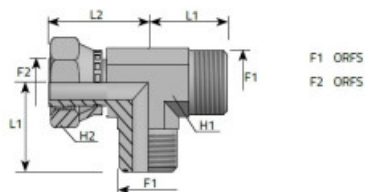

HPT-OFF-SET/OT T90XL ORFS - HYDRAULICKÉ TĚČKO DO 630 BAR, (-35°/+70°C)

Kód produktu: 65116

RUN FEMALE ORFS-TEE MALE ORFS -TEE MALE ORFS

RACCORDO A "T" MASCHIO ORFS FEMMINA ORFS AL BRACCIO
ADAPTATEUR TĚ RENVERSÉ MÂLE ORFS - FEMELLE ORFS
ADAPTER T-STÜCK 2 X AG-ORFS / 1 X IG-ORFS
ADAPTADOR EN L MACHO ORFS - MACHO ORFS

F1 ORFS

F2 ORFS

F1 ORFS
F2 ORFS

| | F1 | F2 | H1 | H2 | L1 | L2 | | |
|-------------|---------|---------|----|----|------|------|-----|------|
| | | | mm | mm | mm | mm | Bar | Pa |
| TMO06FGO06B | 9/16 | 9/16 | 14 | 17 | 21.5 | 26.5 | 630 | 9136 |
| TMO09FGO09B | 11/16 | 11/16 | 19 | 22 | 25 | 29 | 630 | 9136 |
| TMO11FGO11B | 13/16 | 13/16 | 22 | 24 | 28 | 38 | 630 | 9136 |
| TMO13FGO13B | 1 | 1 | 27 | 30 | 33.5 | 41 | 420 | 6091 |
| TMO14FGO14B | 1.3/16 | 1.3/16 | 30 | 36 | 37.5 | 46.5 | 420 | 6091 |
| TMO15FGO15B | 1.7/16 | 1.7/16 | 36 | 41 | 41.5 | 53.5 | 420 | 6091 |
| TMO21FGO21B | 1.11/16 | 1.11/16 | 41 | 50 | 44.5 | 58 | 280 | 4060 |
| TMO32FGO32B | 2 | 2 | 48 | 60 | 49 | 61 | 280 | 4060 |