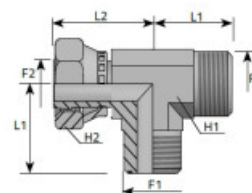

HPT-OFF-SET/OT T90XL ORFS - HYDRAULICKÉ TĚČKO DO 630 BAR, (-35°/+70°C)

Kód produktu: 65116

RUN FEMALE ORFS-TEE MALE ORFS -TEE MALE ORFS

RACCORDO A "T" MASCHIO ORFS FEMMINA ORFS AL BRACCIO
ADAPTATEUR TĚ RENVERSÉ MÂLE ORFS - FEMELLE ORFS
ADAPTER T-STÜCK 2 X AG-ORFS / 1 X IG-ORFS
ADAPTADOR EN L MACHO ORFS - MACHO ORFS

F1 ORFS

F2 ORFS

F1 ORFS
F2 ORFS

| | F1 | F2 | H1 | H2 | L1 | L2 | | |
|-------------|---------|---------|----|----|------|------|-----|------|
| | | | mm | mm | mm | mm | Bar | Pa |
| TMO06FGO06B | 9/16 | 9/16 | 14 | 17 | 21.5 | 26.5 | 630 | 9136 |
| TMO09FGO09B | 11/16 | 11/16 | 19 | 22 | 25 | 29 | 630 | 9136 |
| TMO11FGO11B | 13/16 | 13/16 | 22 | 24 | 28 | 38 | 630 | 9136 |
| TMO13FGO13B | 1 | 1 | 27 | 30 | 33.5 | 41 | 420 | 6091 |
| TMO14FGO14B | 1.3/16 | 1.3/16 | 30 | 36 | 37.5 | 46.5 | 420 | 6091 |
| TMO15FGO15B | 1.7/16 | 1.7/16 | 36 | 41 | 41.5 | 53.5 | 420 | 6091 |
| TMO21FGO21B | 1.11/16 | 1.11/16 | 41 | 50 | 44.5 | 58 | 280 | 4060 |
| TMO32FGO32B | 2 | 2 | 48 | 60 | 49 | 61 | 280 | 4060 |

Hydraulická off-setová přípojka (v ose s připojením a bočním vývodem)

Varianty zboží

Objednací kód

Vnitřní závit

Vnější závit

Šestihran

Provozní tlak

Mj